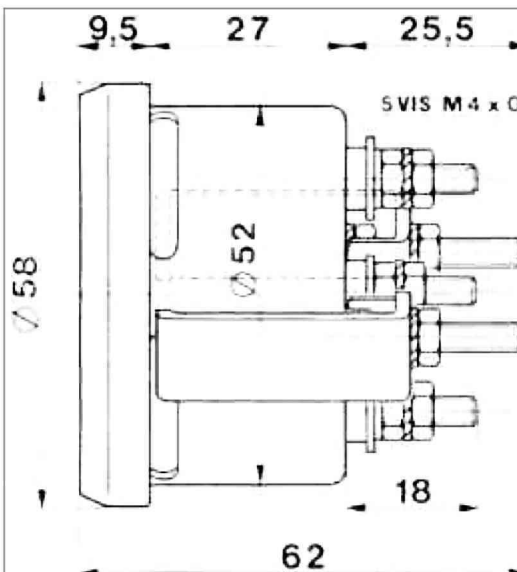

INFORMATIONS TABLEAU DE BORD

JAEGER

EXEMPLE DU TABLEAU DE BORD DU BL560

COMPTE-TOURS A TOTALISATEUR SERIE AGTOR DIAM:80mm

Prise M 12 x 1,00

MARQUAGE:HEURE DE MARCHE	TEXTE FRANCAIS	REF:078530-02
MARQUAGE:HOURS METER	TEXTE ANGLAIS	REF:082775-02
HEURE A 1500 Tr/min RAPPORT 1/2	CABLE TRIFILAIRE L=1m	REF:551000-00

CONTACTEUR MANOMETRIQUE SERIE MANOC PRISE M10X1,00

MANOC-MAVOC

1 borne - 1 contact

Prise **M 14 × 1,50**

**1 BORNE - CONTACT A LA BAISSÉ
RETOUR PAR LA MASSE**

**REGLAGE
ALERTE 0,8 BAR**

**REF:068651-
08**

JAUGE ELECTRIQUE DE RESERVOIR SERIE MAGNI DIAM:52mm (SF.O)

TENSION 12V

REF:098564-01

THERMOMETRE ELECTRIQUE SERIE TEMIS DIAM:52mm (HUILE)

MARQUAGE:MOTEUR

TENSION 12V

REF:078518-02

TRANSMETEUR DE THERMOMETRE ELECTRIQUE SERIE ELTRA M18x1,50

RETOUR PAR LA MASSE

TENSION 12V

MANOMETRE ELECTRIQUE SERIE MANEL DIAM:52mm (HUILE)

**MARQUAGE:PRESS
MAX 6 BARS**

TENSION 12V

**REF:089555-
01**

TRANSMETEUR DE MANOMETRE ELECTRIQUE SERIE TRAMA M14x1,50

RETOUR PAR LA MASSE

TENSION 12V