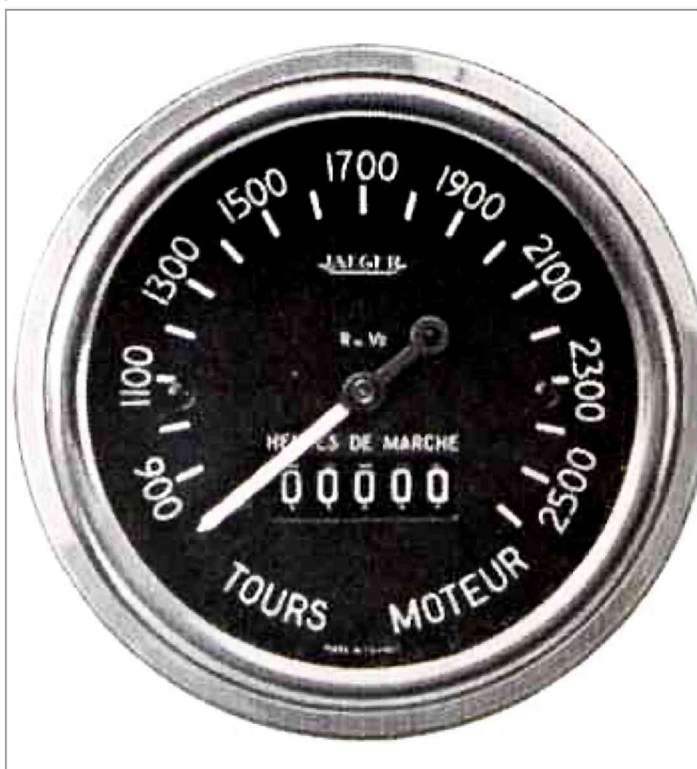

INFORMATIONS TABLEAU DE BORD

JAEGER

EXEMPLE DU TABLEAU DE BORD DU BL560

COMPTE-TOURS A TOTALISATEUR SERIE AGTOR DIAM:80mm

Prise M 12 x 1,00

MARQUAGE:HEURE DE MARCHE	TEXTE FRANCAIS	REF:078530-02
MARQUAGE:HOURS METER	TEXTE ANGLAIS	REF:082775-02
HEURE A 1500 Tr/min RAPPORT 1/2	CABLE TRIFILAIRE L=1m	REF:551000-00

CONTACTEUR MANOMETRIQUE SERIE MANOC PRISE M10X1,00

MANOC-MAVOC

1 borne - 1 contact

Prise **M 14 × 1,50**

**1 BORNE - CONTACT A LA BAISSÉ
RETOUR PAR LA MASSE**

**REGLAGE
ALERTE 0,8 BAR**

**REF:068651-
08**

JAUGE ELECTRIQUE DE RESERVOIR SERIE MAGNI DIAM:52mm (SF.O)

MARQUAGE:RESERVOIR

TENSION 12V

**REF:078522-
02**

TRANSMETEUR DE JAUGE ELECTRIQUE SERIE TRAMI (DOVI)

FLOTEUR GAZOIL

TENSION 12V

AMPEREMETRE SERIE AMPOR DIAM:52mm (SG.O)

MARQUAGE:DYNAMO

TENSION 12V

MANOMETRE ELECTRIQUE SERIE MANEL DIAM:52mm (HUILE)

**MARQUAGE:PRESS
MAX 6 BARS**

TENSION 12V

**REF:089555-
01**

TRANSMETEUR DE MANOMETRE ELECTRIQUE SERIE TRAMA M14x1,50

RETOUR PAR LA MASSE

TENSION 12V