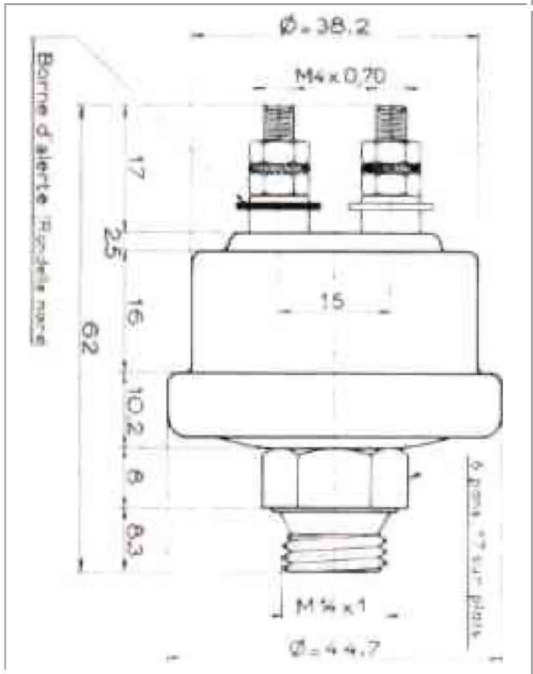

INFORMATIONS TABLEAU DE BORD

JAEGER

EXEMPLE DU TABLEAU DE BORD DU BL560

COMPTE-TOURS A TOTALISATEUR SERIE AGTOR DIAM:80mm

Prise M 12 x 1,00

MARQUAGE:HEURE DE MARCHE	TEXTE FRANCAIS	REF:078530-02
MARQUAGE:HOURS METER	TEXTE ANGLAIS	REF:082775-02
HEURE A 1500 Tr/min RAPPORT 1/2	CABLE TRIFILAIRE L=1m	REF:551000-00

TENSION 12V

REF:098564-01

THERMOMETRE ELECTRIQUE SERIE TEMIS DIAM:52mm (HUILE)

MARQUAGE:MOTEUR

TENSION 12V

REF:078518-02

TRANSMETEUR DE THERMOMETRE ELECTRIQUE SERIE ELTRA M18x1,50

RETOUR PAR LA MASSE

TENSION 12V

MANOMETRE ELECTRIQUE SERIE MANEL DIAM:52mm (HUILE)

**MARQUAGE:PRESS
MAX 6 BARS**

TENSION 12V

**REF:089555-
01**

TRANSMETEUR DE MANOMETRE ELECTRIQUE SERIE TRAMA M14x1,50

RETOUR PAR LA MASSE

TENSION 12V