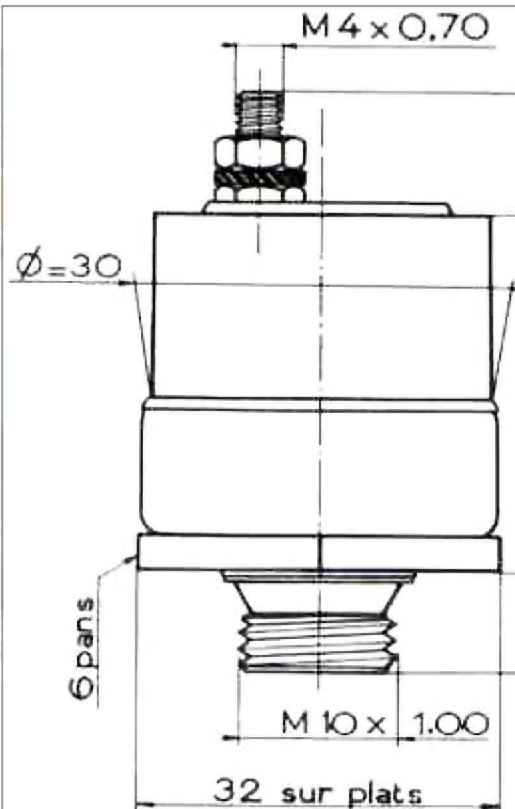

INFORMATIONS TABLEAU DE BORD

JAEGER

EXEMPLE DU TABLEAU DE BORD DU BL560

COMPTE-TOURS A TOTALISATEUR SERIE AGTOR DIAM:80mm

Prise M 12 x 1,00

MARQUAGE:HEURE DE MARCHE	TEXTE FRANCAIS	REF:078530-02
MARQUAGE:HOURS METER	TEXTE ANGLAIS	REF:082775-02
HEURE A 1500 Tr/min RAPPORT 1/2	CABLE TRIFILAIRE L=1m	REF:551000-00

CONTACTEUR MANOMETRIQUE SERIE MANOC PRISE M10X1,00

MANOC-MAVOC

1 borne - 1 contact

Prise **M 14 × 1,50**

**1 BORNE - CONTACT A LA BAISSÉ
RETOUR PAR LA MASSE**

**REGLAGE
ALERTE 0,8 BAR**

**REF:068651-
08**

JAUGE ELECTRIQUE DE RESERVOIR SERIE MAGNI DIAM:52mm (SF.O)

TENSION 12V

REF:098564-01

THERMOMETRE ELECTRIQUE SERIE TEMIS DIAM:52mm (HUILE)

MARQUAGE:MOTEUR

TENSION 12V

REF:078518-02

TRANSMETEUR DE THERMOMETRE ELECTRIQUE SERIE ELTRA M18x1,50

RETOUR PAR LA MASSE

TENSION 12V

MANOMETRE ELECTRIQUE SERIE MANEL DIAM:52mm (HUILE)

**MARQUAGE:PRESS
MAX 6 BARS**

TENSION 12V

**REF:089555-
01**

TRANSMETEUR DE MANOMETRE ELECTRIQUE SERIE TRAMA M14x1,50

RETOUR PAR LA MASSE

TENSION 12V