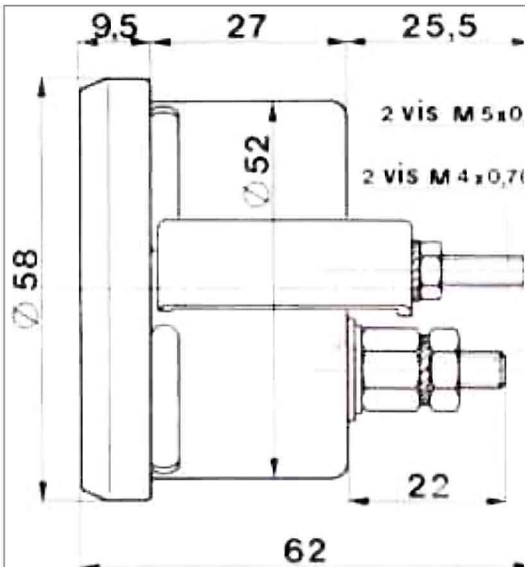

CONTACTEUR MANOMETRIQUE SERIE MANOC PRISE M10X1,00

MANOC-MAVOC

1 borne - 1 contact

Prise **M 14 × 1,50**

**1 BORNE - CONTACT A LA BAISSÉ
RETOUR PAR LA MASSE**

**REGLAGE
ALERTE 0,8 BAR**

**REF:068651-
08**

JAUGE ELECTRIQUE DE RESERVOIR SERIE MAGNI DIAM:52mm (SF.O)

MARQUAGE:RESERVOIR

TENSION 12V

**REF:078522-
02**

TRANSMETEUR DE JAUGE ELECTRIQUE SERIE TRAMI (DOVI)

FLOTEUR GAZOIL

TENSION 12V

AMPEREMETRE SERIE AMPOR DIAM:52mm (SG.O)

MARQUAGE:DYNAMO

TENSION 12V

REF:098564-01

THERMOMETRE ELECTRIQUE SERIE TEMIS DIAM:52mm (HUILE)

MARQUAGE:MOTEUR

TENSION 12V

REF:078518-02

TRANSMETEUR DE THERMOMETRE ELECTRIQUE SERIE ELTRA M18x1,50

RETOUR PAR LA MASSE

TENSION 12V

MANOMETRE ELECTRIQUE SERIE MANEL DIAM:52mm (HUILE)

**MARQUAGE:PRESS
MAX 6 BARS**

TENSION 12V

**REF:089555-
01**

TRANSMETEUR DE MANOMETRE ELECTRIQUE SERIE TRAMA M14x1,50

RETOUR PAR LA MASSE

TENSION 12V