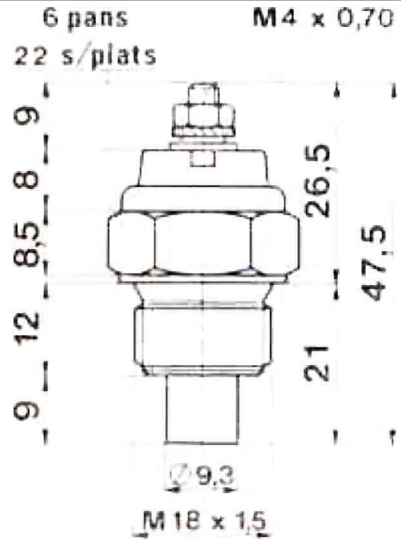

INFORMATIONS TABLEAU DE BORD

JAEGER

EXEMPLE DU TABLEAU DE BORD DU BL560

COMPTE-TOURS A TOTALISATEUR SERIE AGTOR DIAM:80mm

Prise M 12 x 1,00

MARQUAGE:HEURE DE MARCHE	TEXTE FRANCAIS	REF:078530-02
MARQUAGE:HOURS METER	TEXTE ANGLAIS	REF:082775-02
HEURE A 1500 Tr/min RAPPORT 1/2	CABLE TRIFILAIRE L=1m	REF:551000-00

CONTACTEUR MANOMETRIQUE SERIE MANOC PRISE M10X1,00

MANOC-MAVOC

1 borne - 1 contact

Prise **M 14 × 1,50**

**1 BORNE - CONTACT A LA BAISSÉ
RETOUR PAR LA MASSE**

**REGLAGE
ALERTE 0,8 BAR**

**REF:068651-
08**

JAUGE ELECTRIQUE DE RESERVOIR SERIE MAGNI DIAM:52mm (SF.O)

TENSION 12V

REF:098564-01

THERMOMETRE ELECTRIQUE SERIE TEMIS DIAM:52mm (HUILE)

MARQUAGE:MOTEUR

TENSION 12V

REF:078518-02

TRANSMETEUR DE THERMOMETRE ELECTRIQUE SERIE ELTRA M18x1,50

RETOUR PAR LA MASSE

TENSION 12V

MANOMETRE ELECTRIQUE SERIE MANEL DIAM:52mm (HUILE)

**MARQUAGE:PRESS
MAX 6 BARS**

TENSION 12V

**REF:089555-
01**

TRANSMETEUR DE MANOMETRE ELECTRIQUE SERIE TRAMA M14x1,50

RETOUR PAR LA MASSE

TENSION 12V