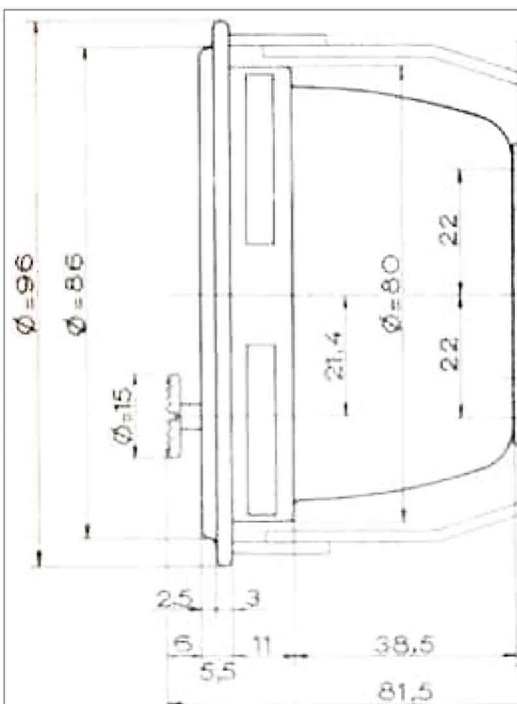

INFORMATIONS TABLEAU DE BORD

JAEGER

EXEMPLE DU TABLEAU DE BORD DU BL560

COMPTE-TOURS A TOTALISATEUR SERIE AGTOR DIAM:80mm

Prise M 12 x 1,00

MARQUAGE:HEURE DE MARCHE	TEXTE FRANCAIS	REF:078530-02
MARQUAGE:HOURS METER	TEXTE ANGLAIS	REF:082775-02
HEURE A 1500 Tr/min RAPPORT 1/2	CABLE TRIFILAIRE L=1m	REF:551000-00

CONTACTEUR MANOMETRIQUE SERIE MANOC PRISE M10X1,00

MANOC-MAVOC

1 borne - 1 contact

Prise **M 14 × 1,50**

**1 BORNE - CONTACT A LA BAISSÉ
RETOUR PAR LA MASSE**

**REGLAGE
ALERTE 0,8 BAR**

**REF:068651-
08**

JAUGE ELECTRIQUE DE RESERVOIR SERIE MAGNI DIAM:52mm (SF.O)

TENSION 12V

REF:098564-01

THERMOMETRE ELECTRIQUE SERIE TEMIS DIAM:52mm (HUILE)

MARQUAGE:MOTEUR

TENSION 12V

REF:078518-02

TRANSMETEUR DE THERMOMETRE ELECTRIQUE SERIE ELTRA M18x1,50

RETOUR PAR LA MASSE

TENSION 12V

MANOMETRE ELECTRIQUE SERIE MANEL DIAM:52mm (HUILE)

**MARQUAGE:PRESS
MAX 6 BARS**

TENSION 12V

**REF:089555-
01**

TRANSMETEUR DE MANOMETRE ELECTRIQUE SERIE TRAMA M14x1,50

RETOUR PAR LA MASSE

TENSION 12V