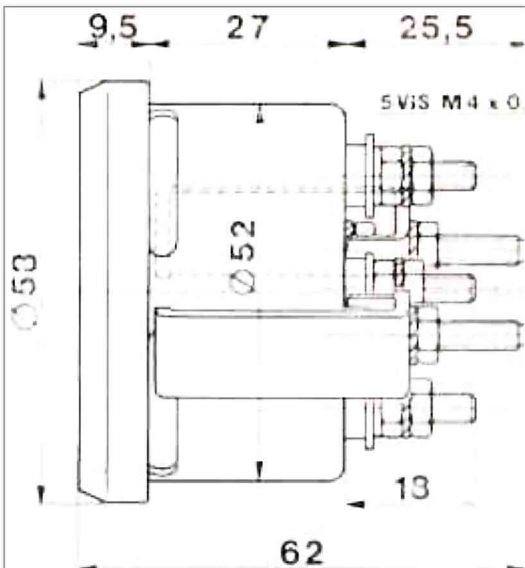

CONTACTEUR MANOMETRIQUE SERIE MANOC PRISE M10X1,00

MANOC-MAVOC

1 borne - 1 contact

Prise **M 14 × 1,50**

**1 BORNE - CONTACT A LA BAISSÉ
RETOUR PAR LA MASSE**

**REGLAGE
ALERTE 0,8 BAR**

**REF:068651-
08**

JAUGE ELECTRIQUE DE RESERVOIR SERIE MAGNI DIAM:52mm (SF.O)

MARQUAGE:RESERVOIR

TENSION 12V

**REF:078522-
02**

TRANSMETEUR DE JAUGE ELECTRIQUE SERIE TRAMI (DOVI)

FLOTEUR GAZOIL

TENSION 12V

AMPEREMETRE SERIE AMPOR DIAM:52mm (SG.O)

MARQUAGE:DYNAMO

TENSION 12V

REF:098564-01

THERMOMETRE ELECTRIQUE SERIE TEMIS DIAM:52mm (HUILE)

MARQUAGE:MOTEUR

TENSION 12V

REF:078518-02

TRANSMETEUR DE THERMOMETRE ELECTRIQUE SERIE ELTRA M18x1,50

RETOUR PAR LA MASSE

TENSION 12V

MANOMETRE ELECTRIQUE SERIE MANEL DIAM:52mm (HUILE)

**MARQUAGE:PRESS
MAX 6 BARS**

TENSION 12V

**REF:089555-
01**

TRANSMETEUR DE MANOMETRE ELECTRIQUE SERIE TRAMA M14x1,50

RETOUR PAR LA MASSE

TENSION 12V