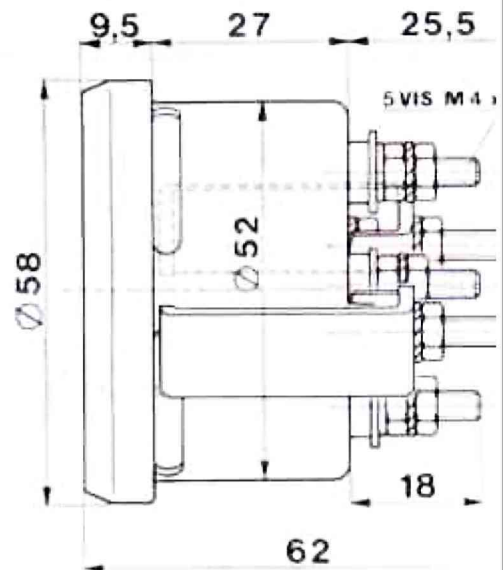

INFORMATIONS TABLEAU DE BORD

JAEGER

EXEMPLE DU TABLEAU DE BORD DU BL560

COMPTE-TOURS A TOTALISATEUR SERIE AGTOR DIAM:80mm

Prise M 12 x 1,00

MARQUAGE:HEURE DE MARCHE	TEXTE FRANCAIS	REF:078530-02
MARQUAGE:HOURS METER	TEXTE ANGLAIS	REF:082775-02
HEURE A 1500 Tr/min RAPPORT 1/2	CABLE TRIFILAIRE L=1m	REF:551000-00

TENSION 12V

REF:098564-01

THERMOMETRE ELECTRIQUE SERIE TEMIS DIAM:52mm (HUILE)

MARQUAGE:MOTEUR

TENSION 12V

REF:078518-02

TRANSMETEUR DE THERMOMETRE ELECTRIQUE SERIE ELTRA M18x1,50

RETOUR PAR LA MASSE

TENSION 12V

MANOMETRE ELECTRIQUE SERIE MANEL DIAM:52mm (HUILE)

**MARQUAGE:PRESS
MAX 6 BARS**

TENSION 12V

**REF:089555-
01**

TRANSMETEUR DE MANOMETRE ELECTRIQUE SERIE TRAMA M14x1,50

RETOUR PAR LA MASSE

TENSION 12V