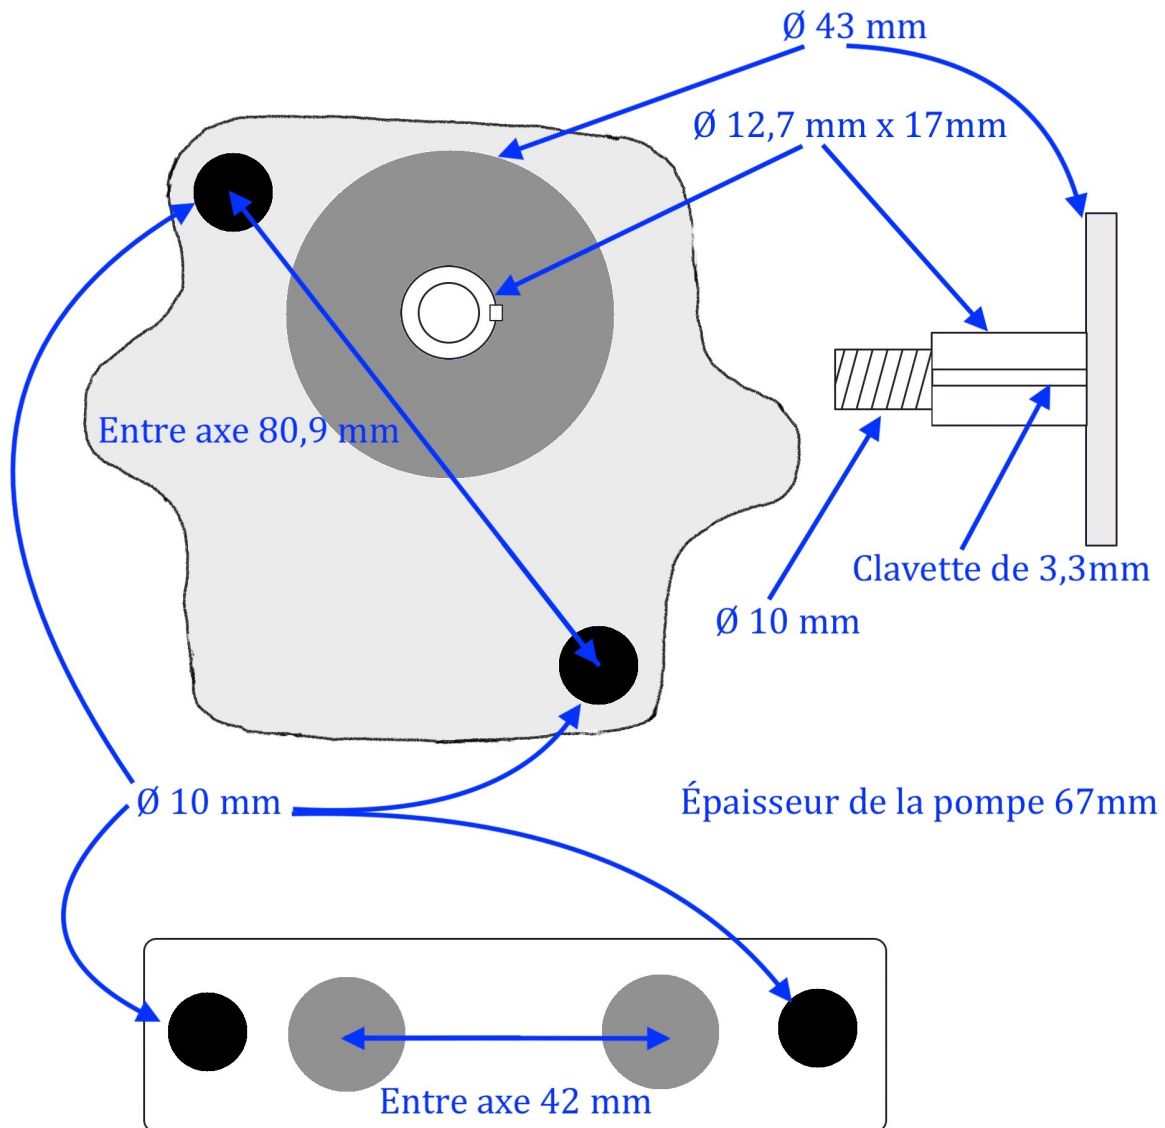

Pompe hydraulique Pesco monté sur les tracteurs VENDEUVRE

Joint de pompe hydraulique PESCO
 $\varnothing 15,88 \times 28,58 \times 9,53/10,04$